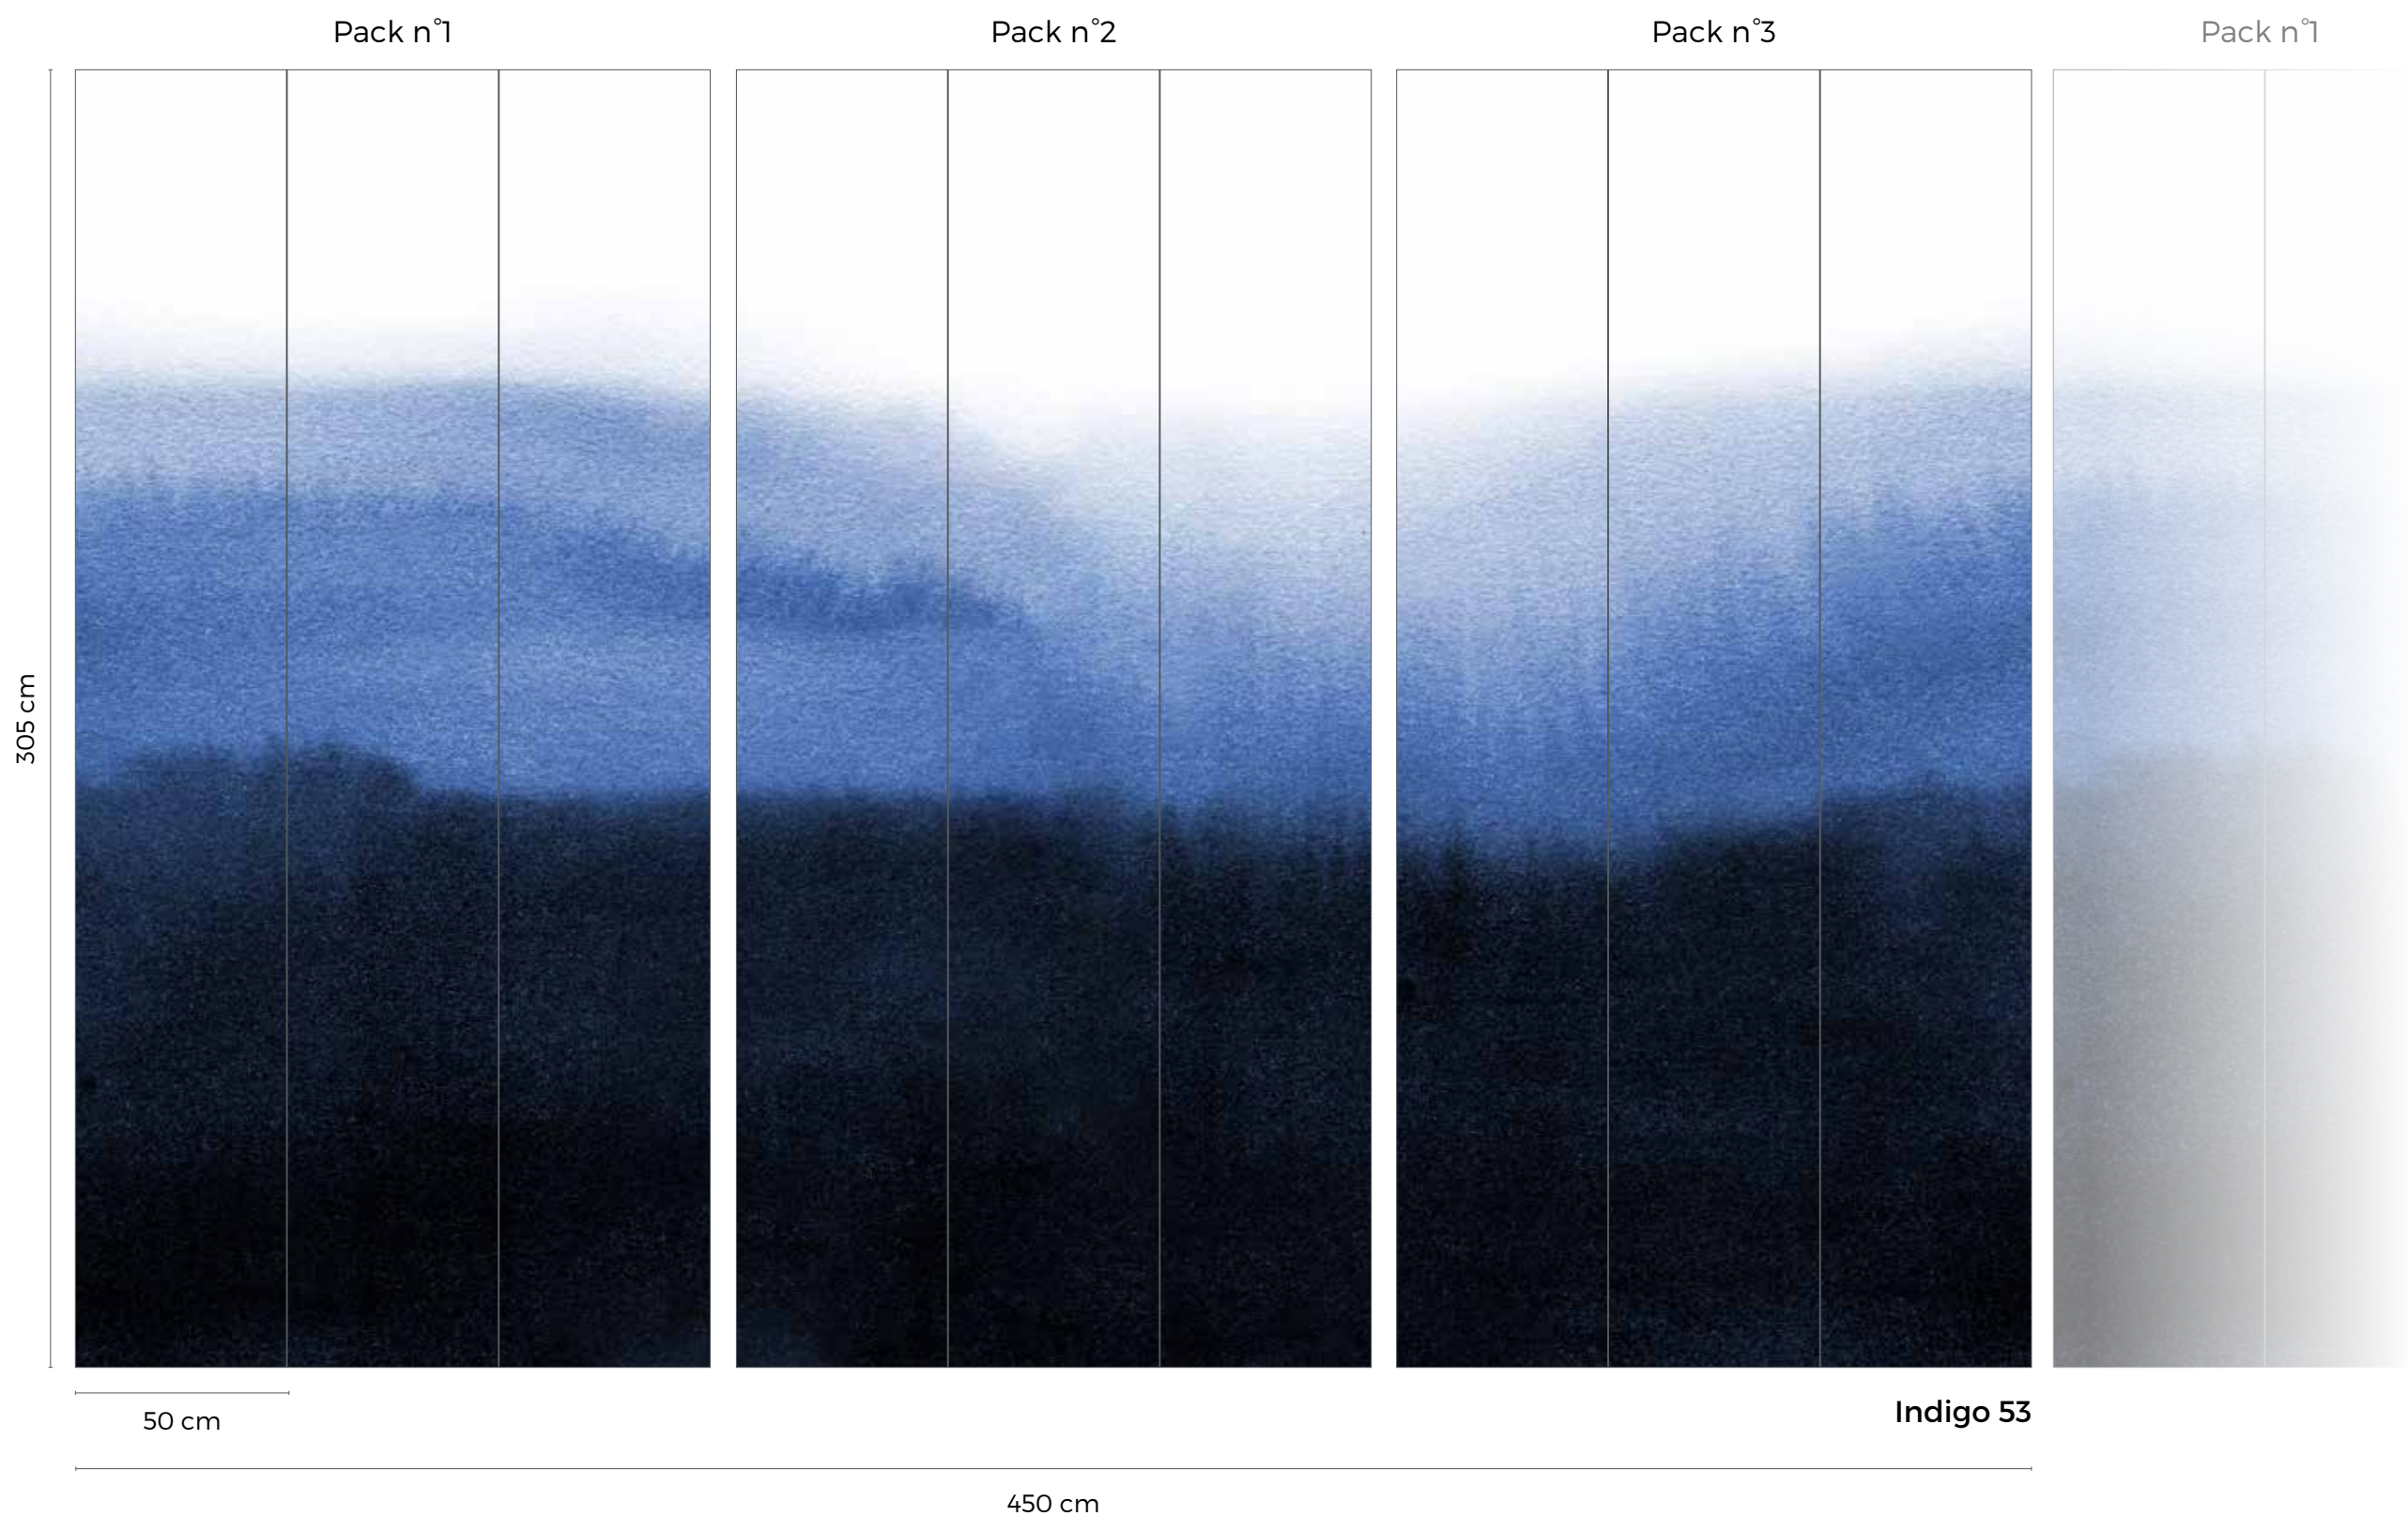

SFUMATO NOCTURNE

PACKS ORIGINS

FORMAT & RACCORD

Décor composé de 3 packs : L 450 x H 305 cm
Chaque pack peut être vendu individuellement

Raccord : les packs n°1 et n°3 se raccordent à l'infini (attention à respecter des bords identiques).

CARACTÉRISTIQUES

Papier peint intissé lavable : WallDecor MAT 155g
Fabriqué en France

SIZE & REPEAT

Complete wallpanel of 3 packs : W 450 x H 305 cm
Available for sale individually

Repeat: Packs n°1 and n°3 can be connected endlessly (be careful to respect identical bords).

CARACTÉRISTIQUES

Matt washable non-woven wallpaper 155g
Made in France