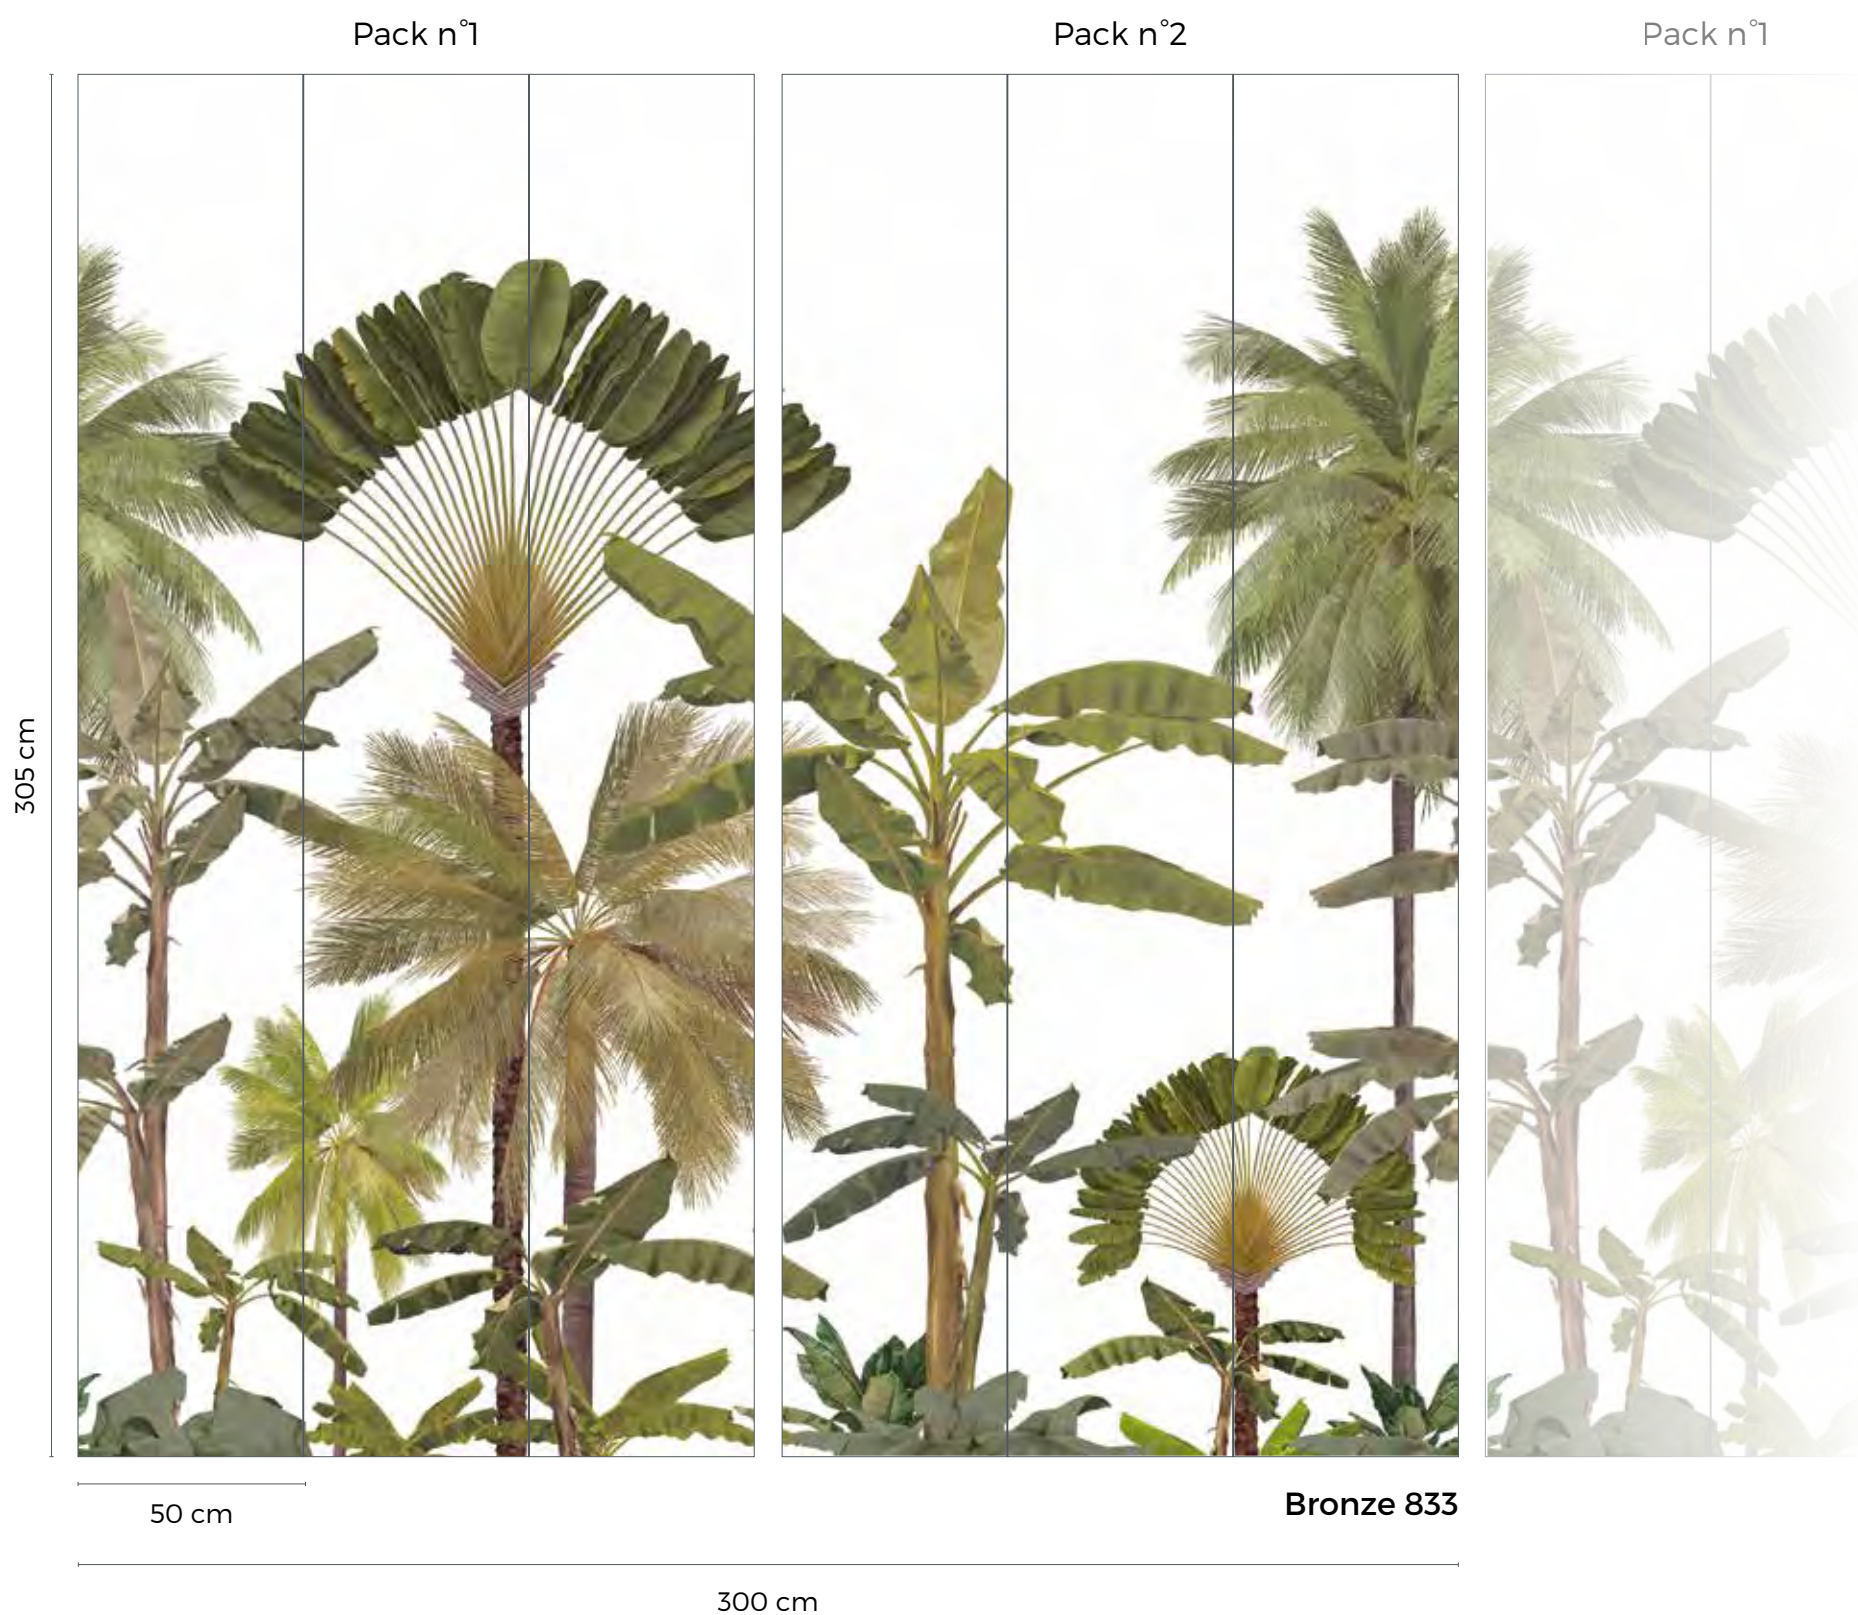

MANAUS

PACKS ORIGINS

FORMAT & RACCORD

Décor raccordable de 2 packs : L 300 x H 305 cm

Chaque pack peut être vendu individuellement

Raccord : les packs n°1 et n°2 se raccordent à l'infini
(attention à respecter des bords identiques).

SIZE & REPEAT

Connecting wallpanel of 2 packs : W 300 x H 305 cm

Available for sale individually

Repeat: Packs n°1 and n°2 can be connected endlessly
(be careful to respect identical bords).

CARACTÉRISTIQUES

Papier peint intissé lavable : WallDecor MAT 155g

Fabriqué en France

CARACTÉRISTIQUES

Matt washable non-woven wallpaper 155g

Made in France