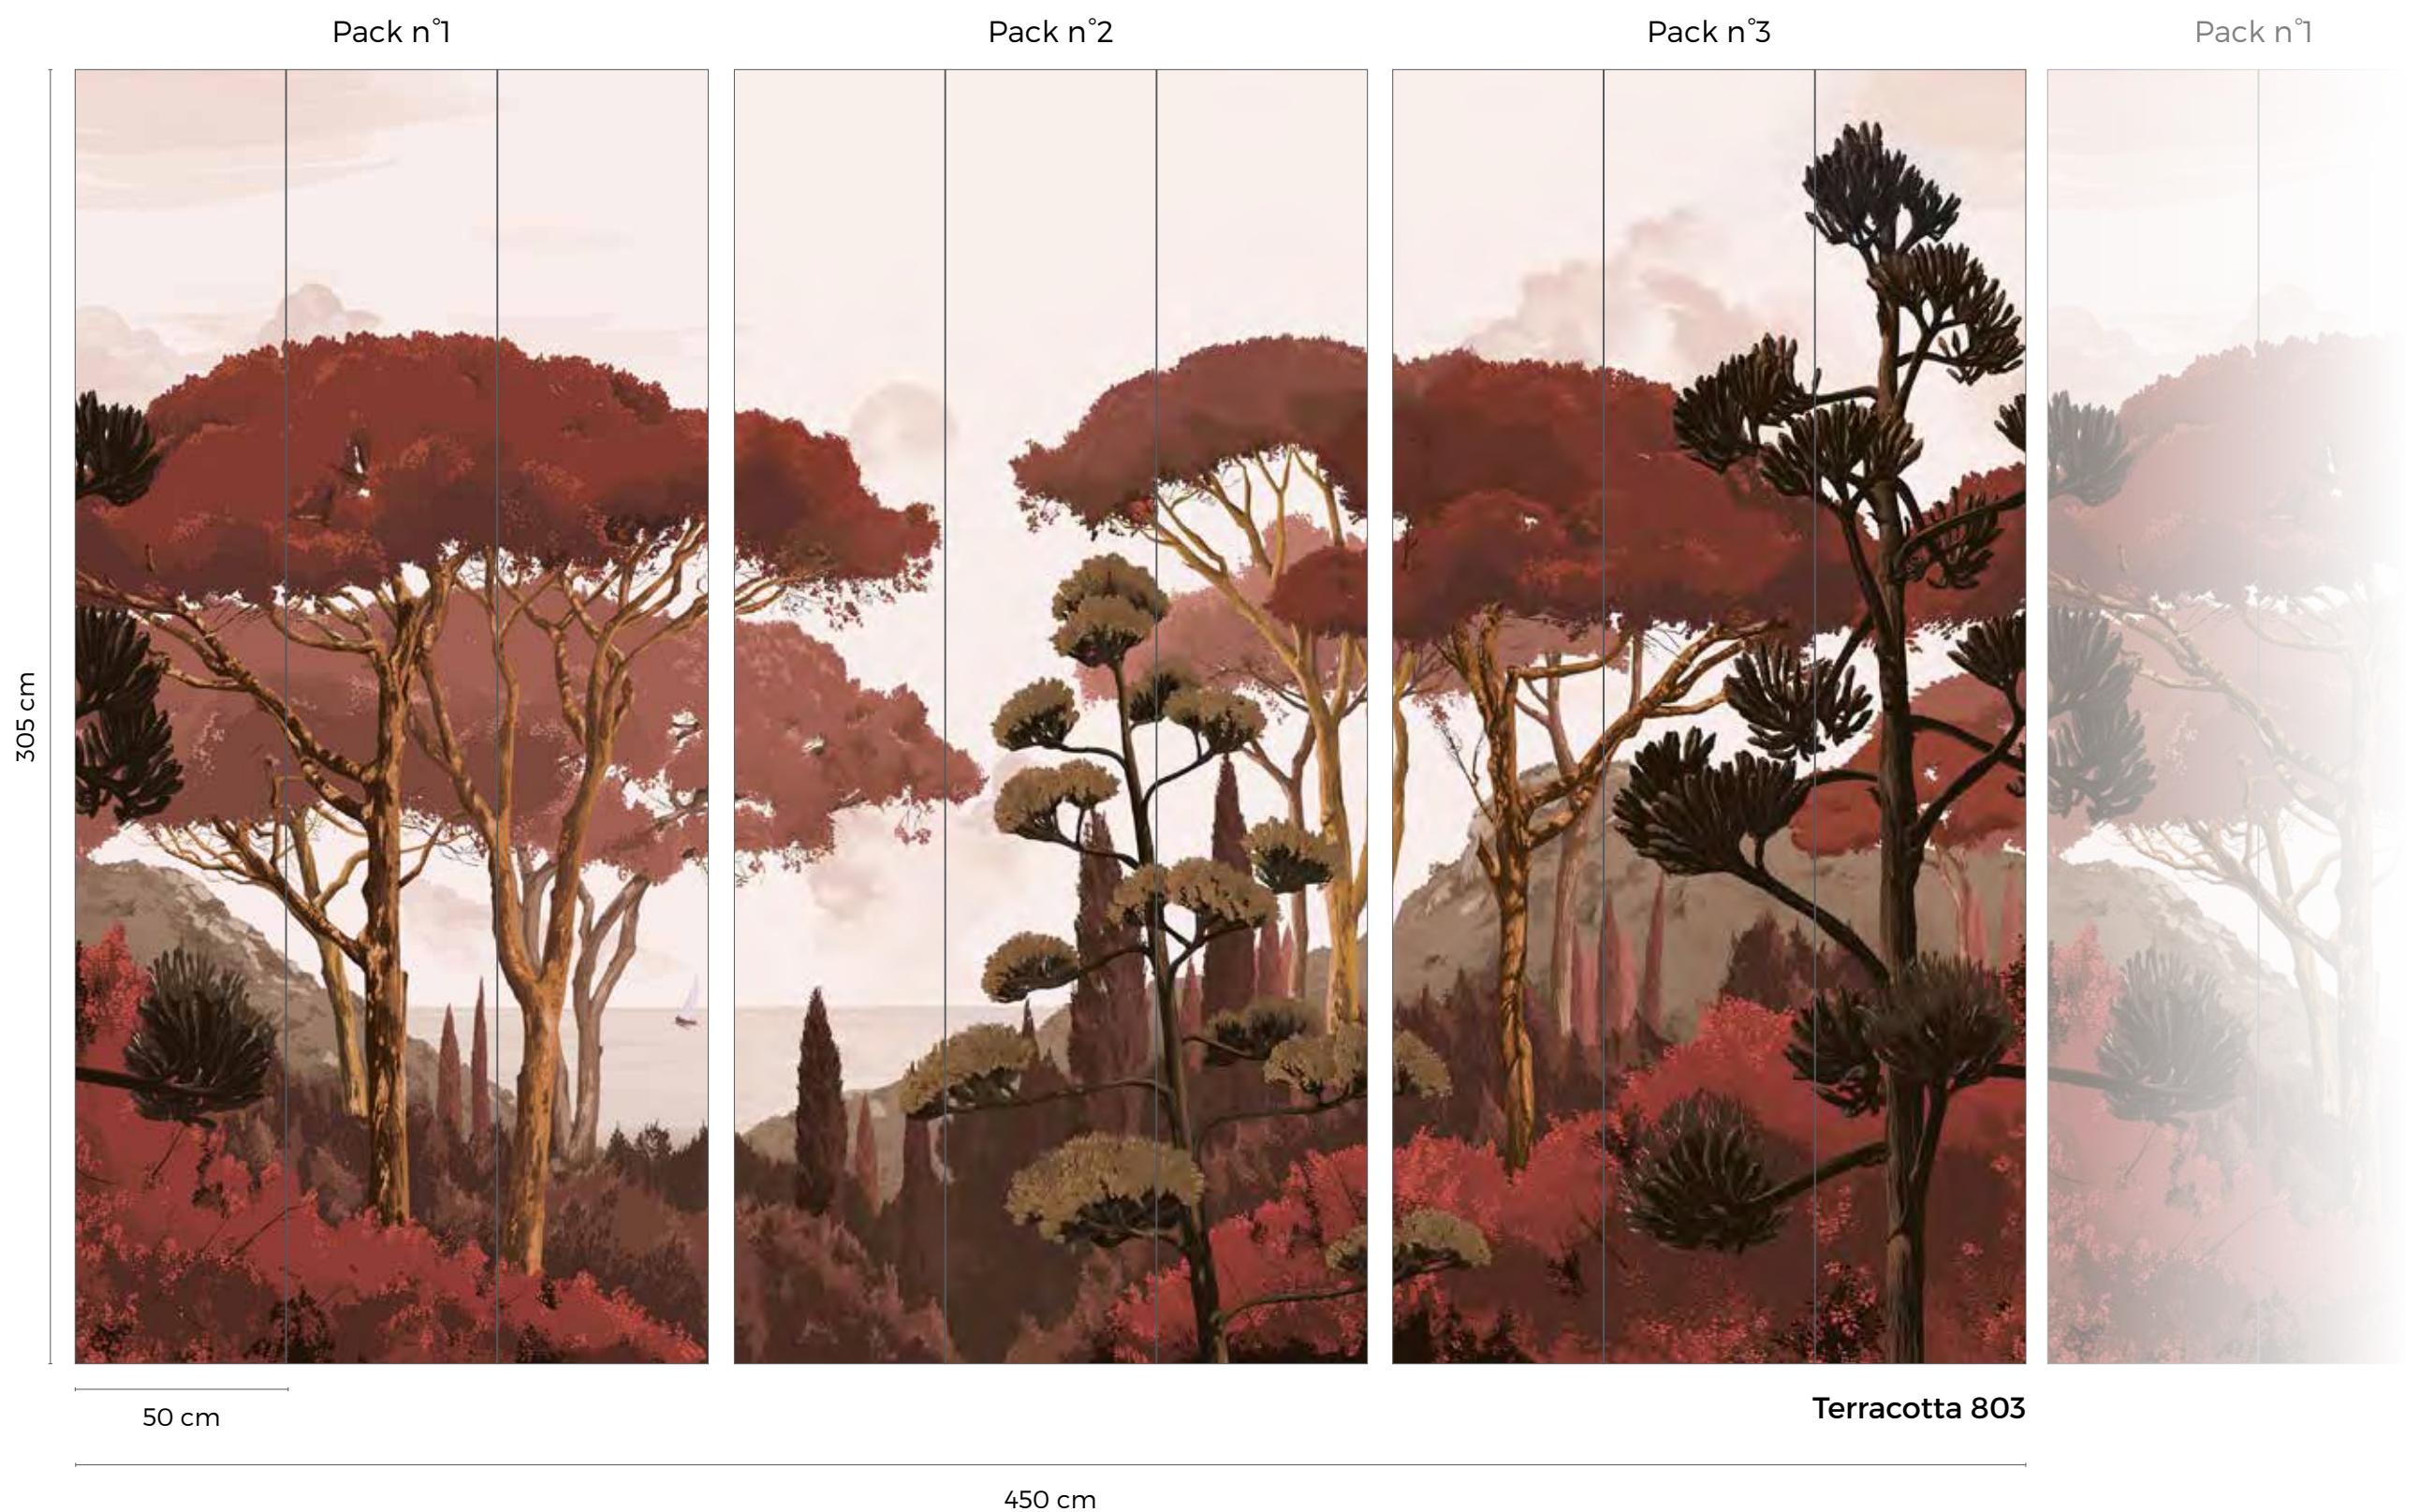

TOSCANE

PACKS ORIGINS

FORMAT & RACCORD

Décor composé de 3 packs : L 450 x H 305 cm
Chaque pack peut être vendu individuellement

Raccord : les packs n°1 et n°3 se raccordent à l'infini (attention à respecter des bords identiques).

CARACTÉRISTIQUES

Papier peint intissé lavable : WallDecor MAT 155g
Fabriqué en France

SIZE & REPEAT

Complete wallpanel of 3 packs : W 450 x H 305 cm
Available for sale individually

Repeat: Packs n°1 and n°3 can be connected endlessly (be careful to respect identical bords).

CARACTÉRISTIQUES

Matt washable non-woven wallpaper 155g
Made in France