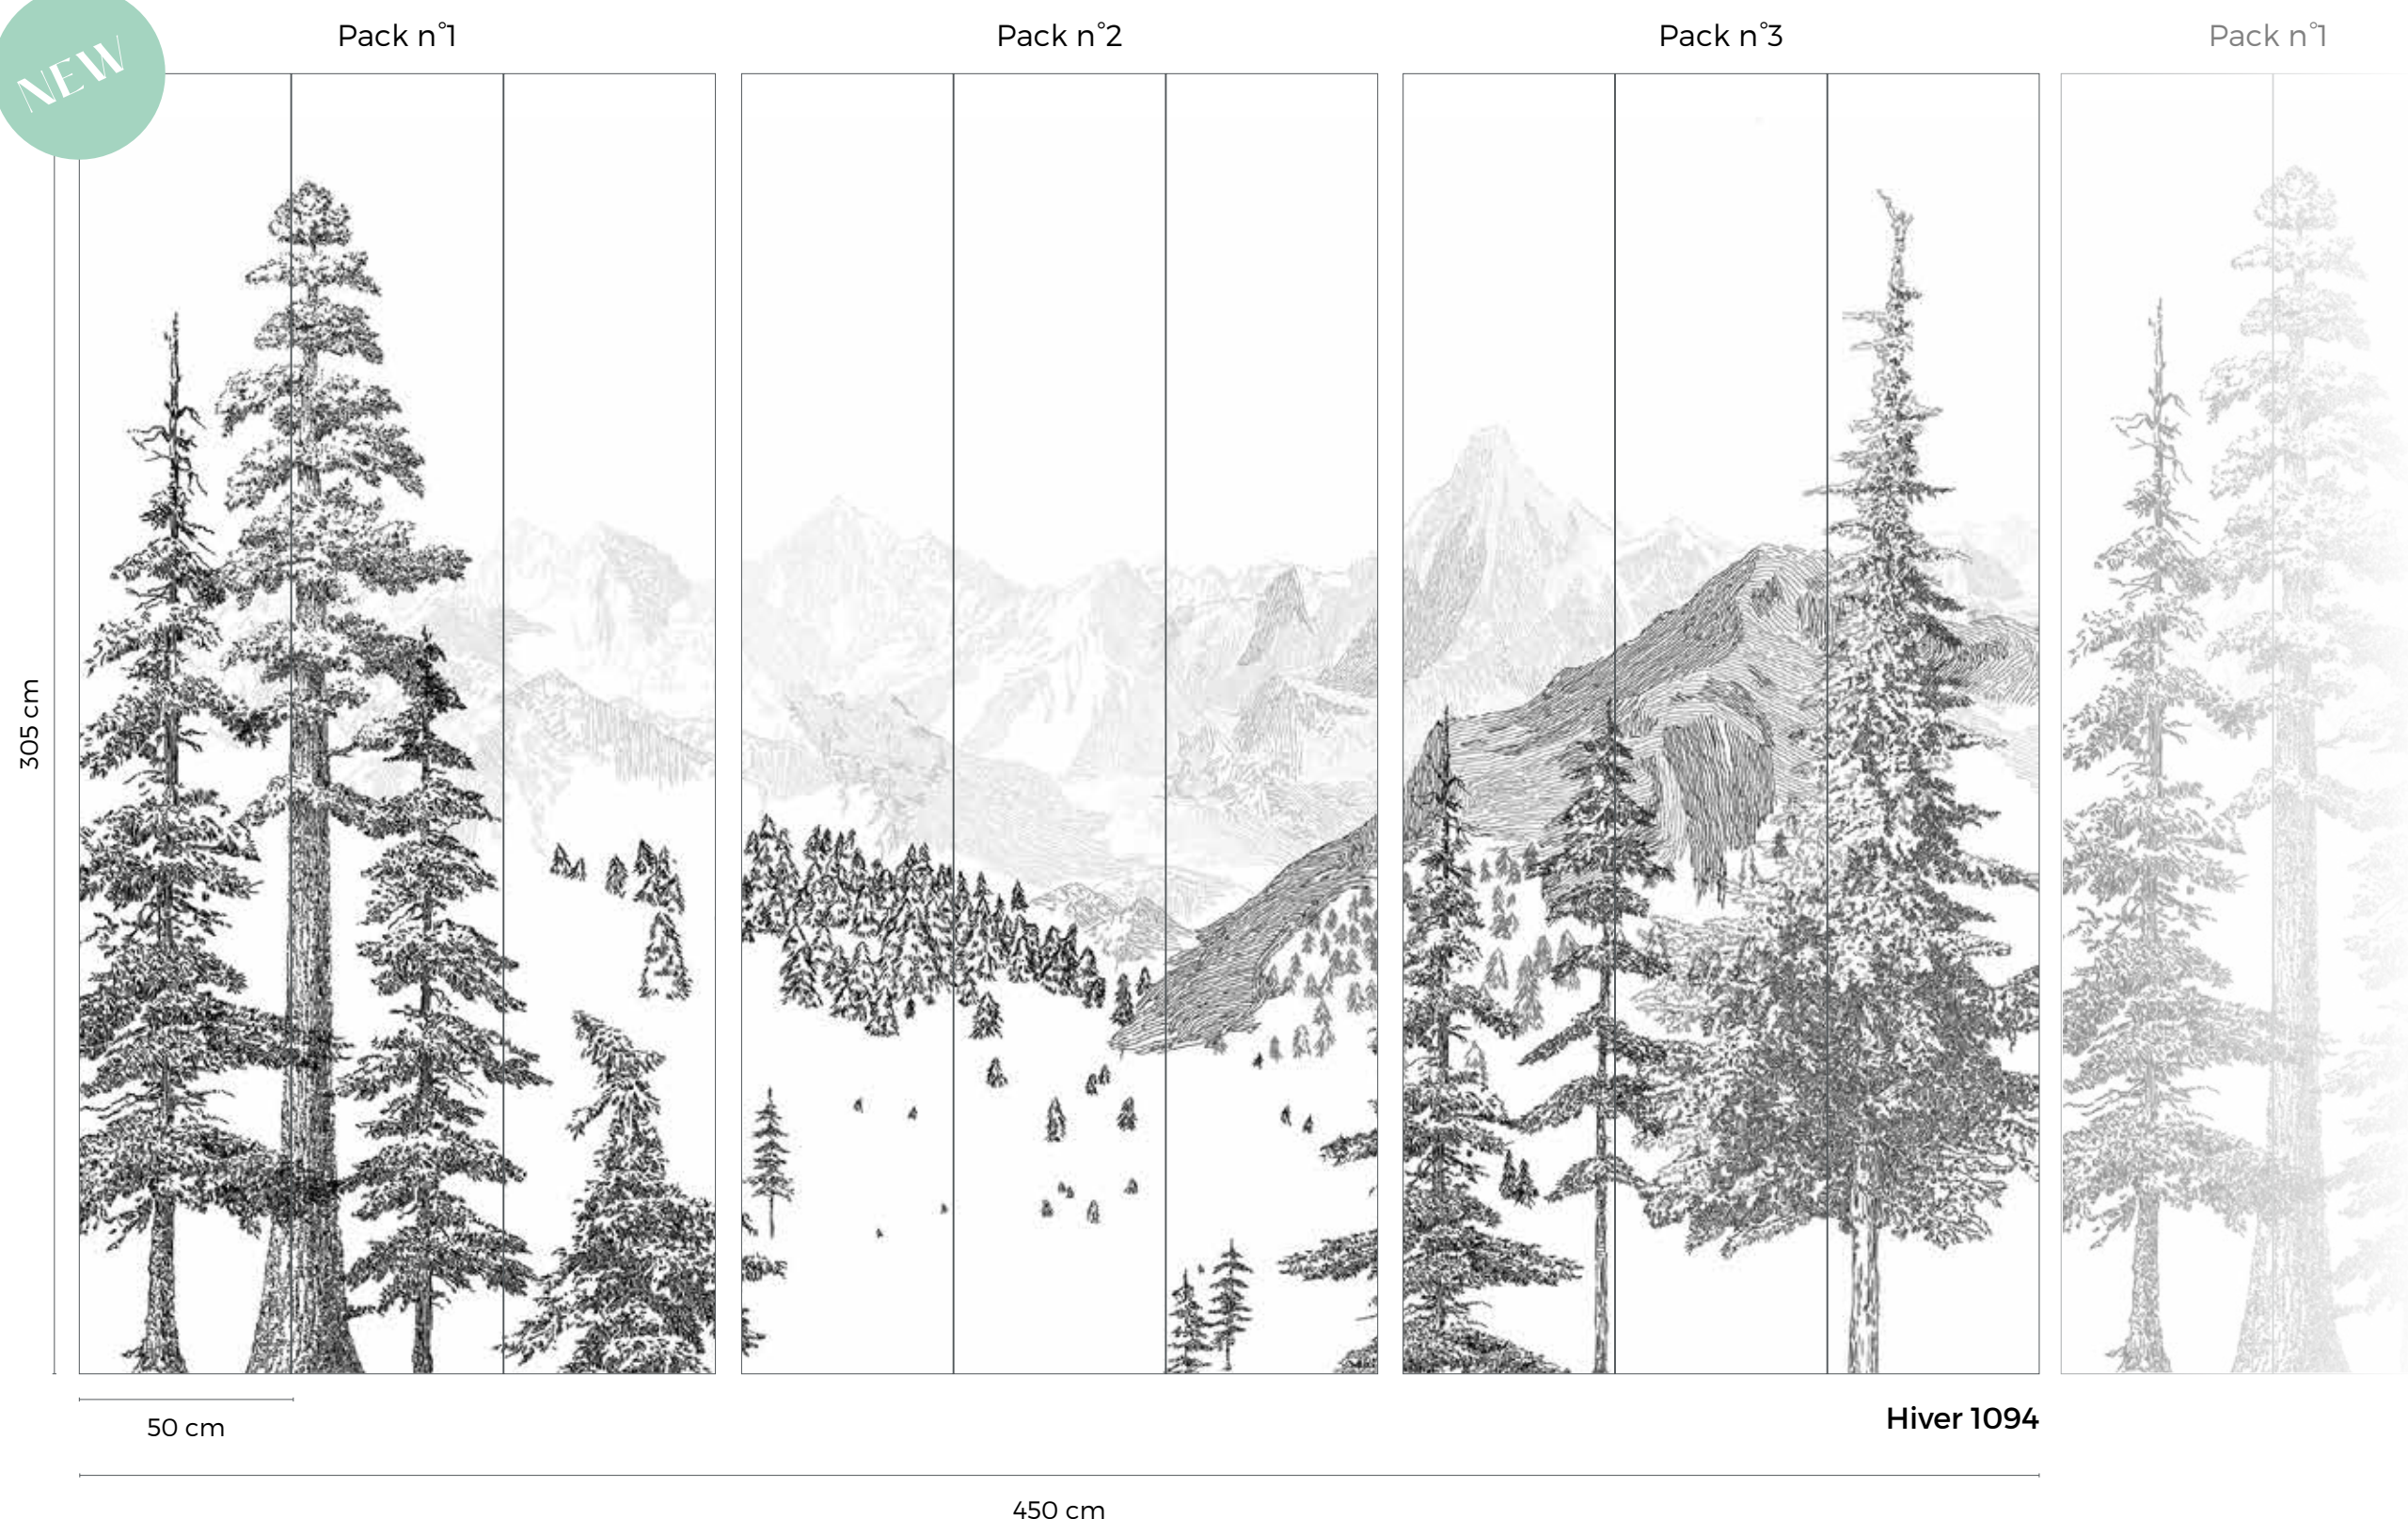

MONTAGNE

PACKS ORIGINS

NEW

FORMAT & RACCORD

Décor composé de 3 packs : L 450 x H 305 cm
Chaque pack peut être vendu individuellement

Raccord : les packs n°1 et n°3 se raccordent à l'infini (attention à respecter des bords identiques).

CARACTÉRISTIQUES

Papier peint intissé lavable : WallDecor MAT 155g
Fabriqué en France

SIZE & REPEAT

Complete wallpanel of 3 packs : W 450 x H 305 cm
Available for sale individually

Repeat: Packs n°1 and n°3 can be connected endlessly (be careful to respect identical bords).

CARACTÉRISTIQUES

Matt washable non-woven wallpaper 155g
Made in France