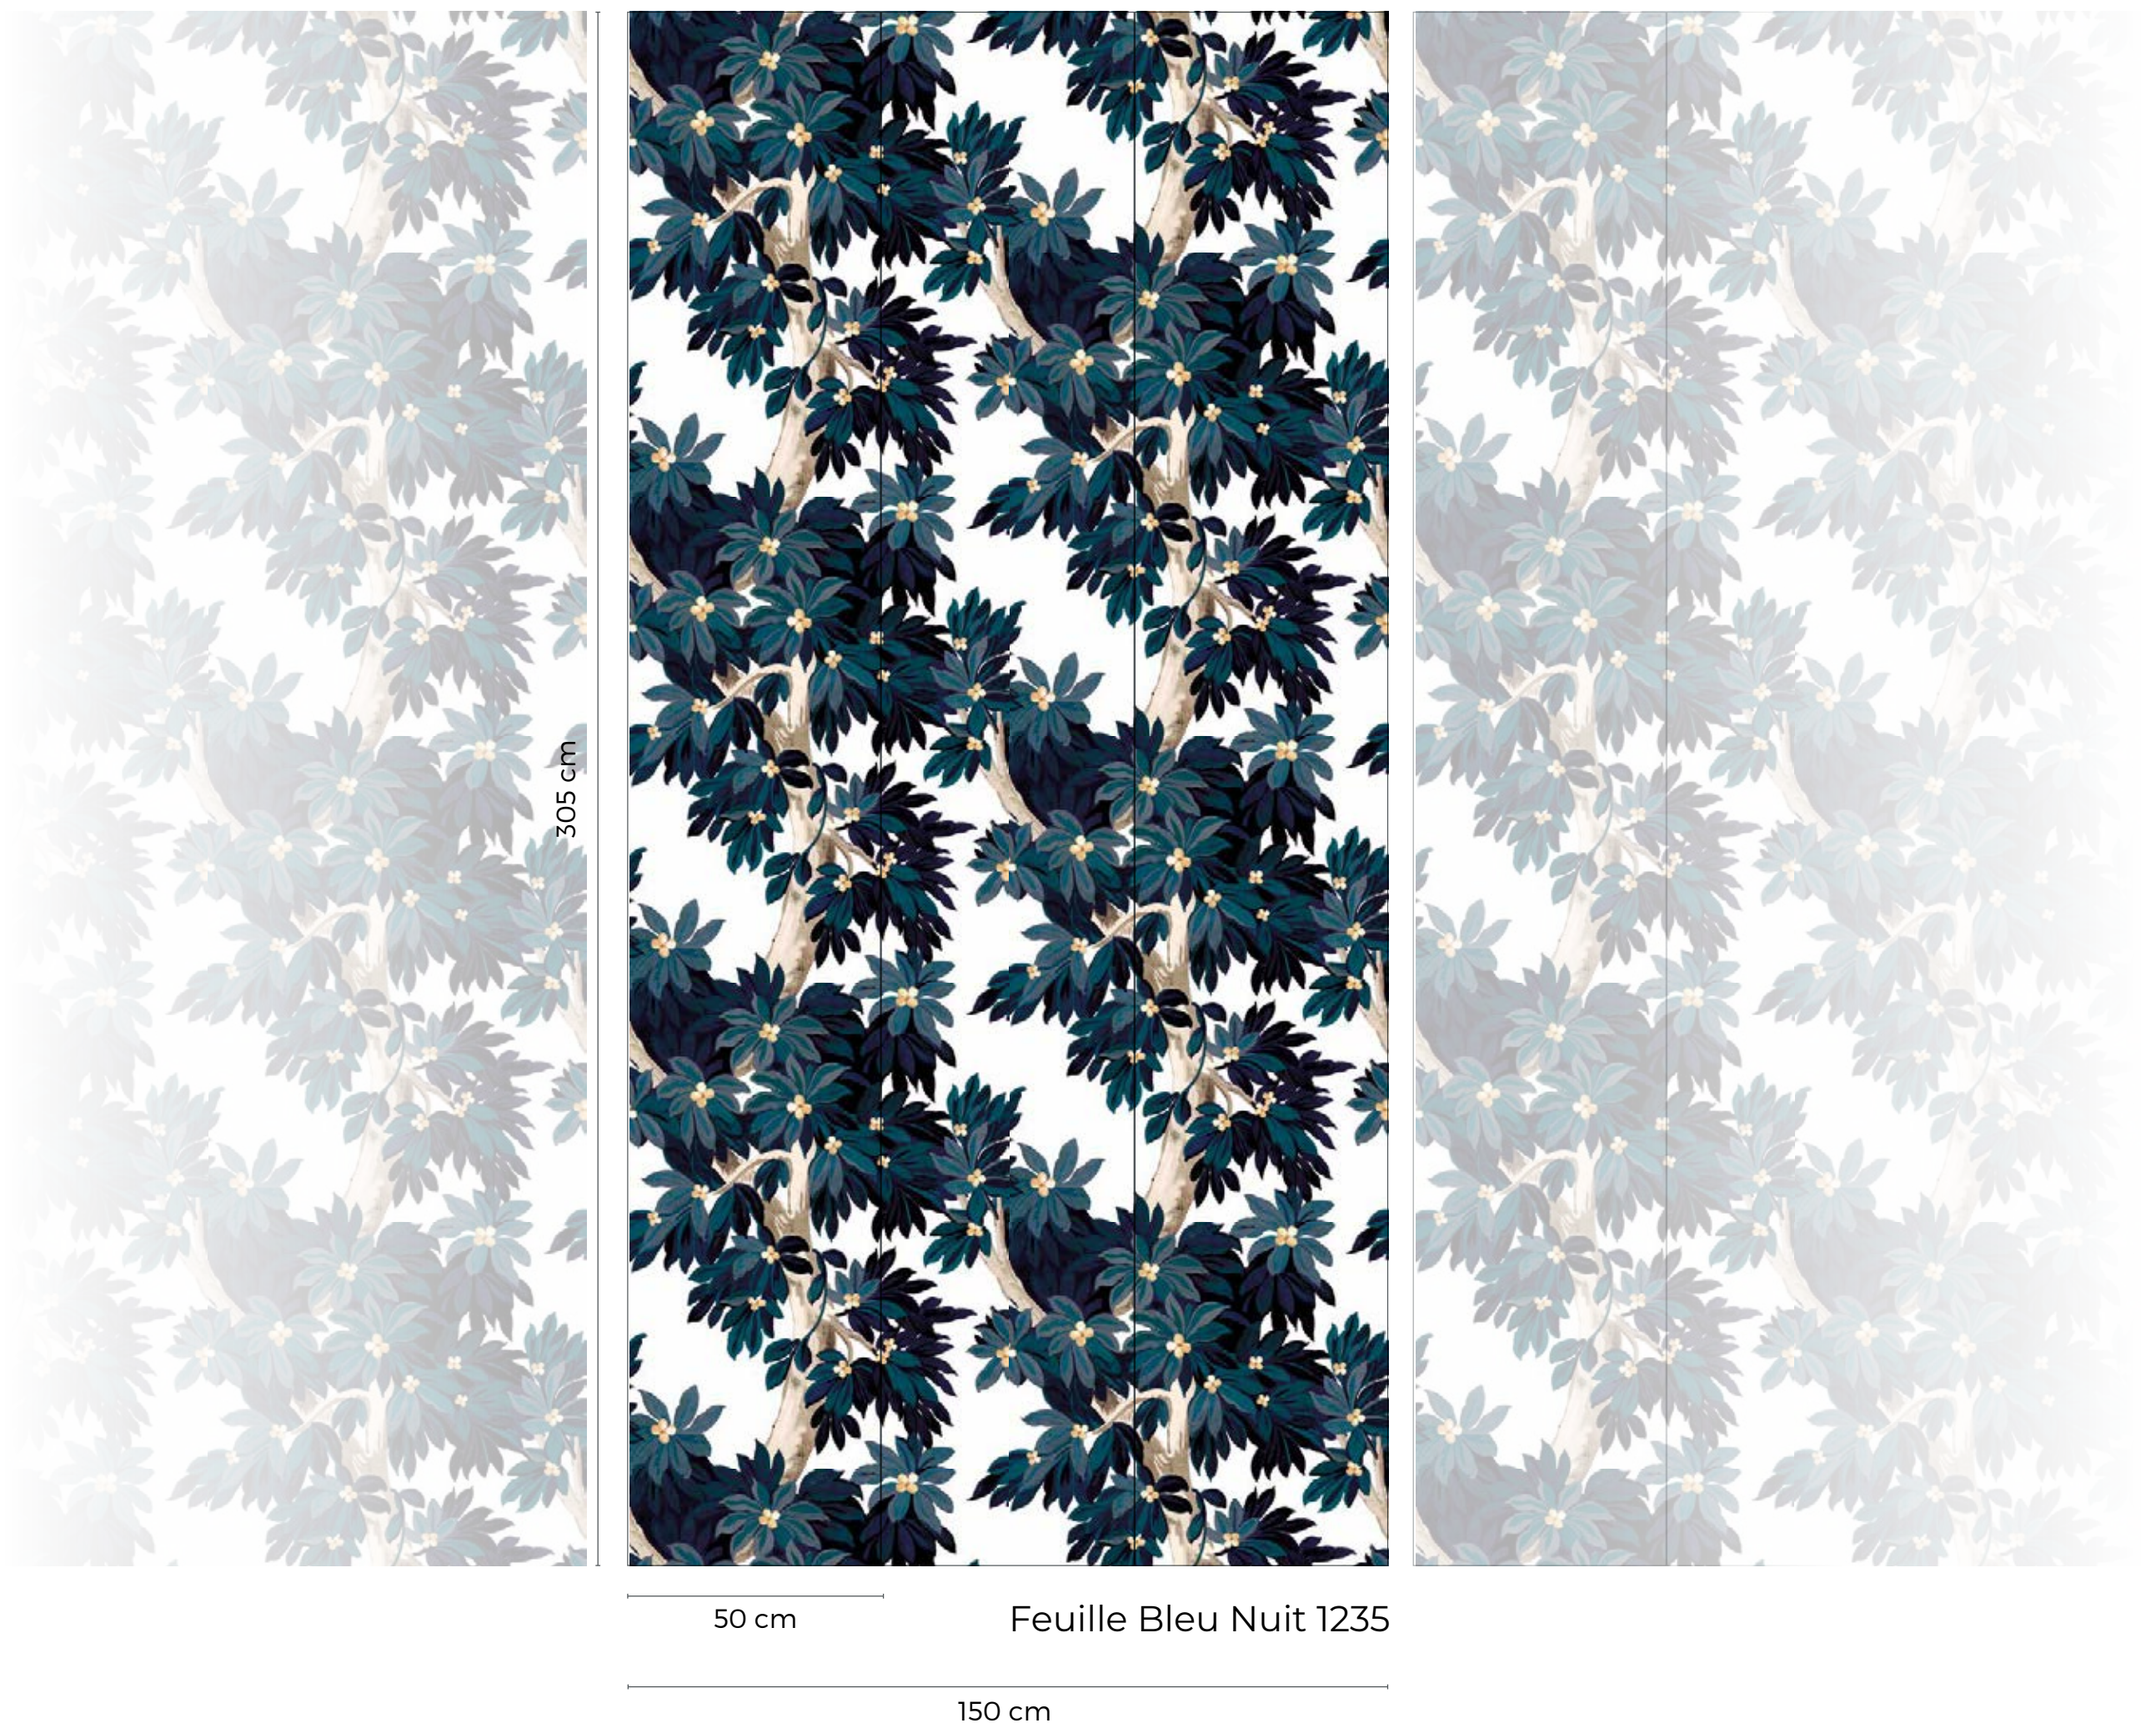

OMBRAGE

FRESQUE PACK

Pack n°1

Pack n°1

50 cm

Feuille Bleu Nuit 1235

150 cm

FORMAT & RACCORD