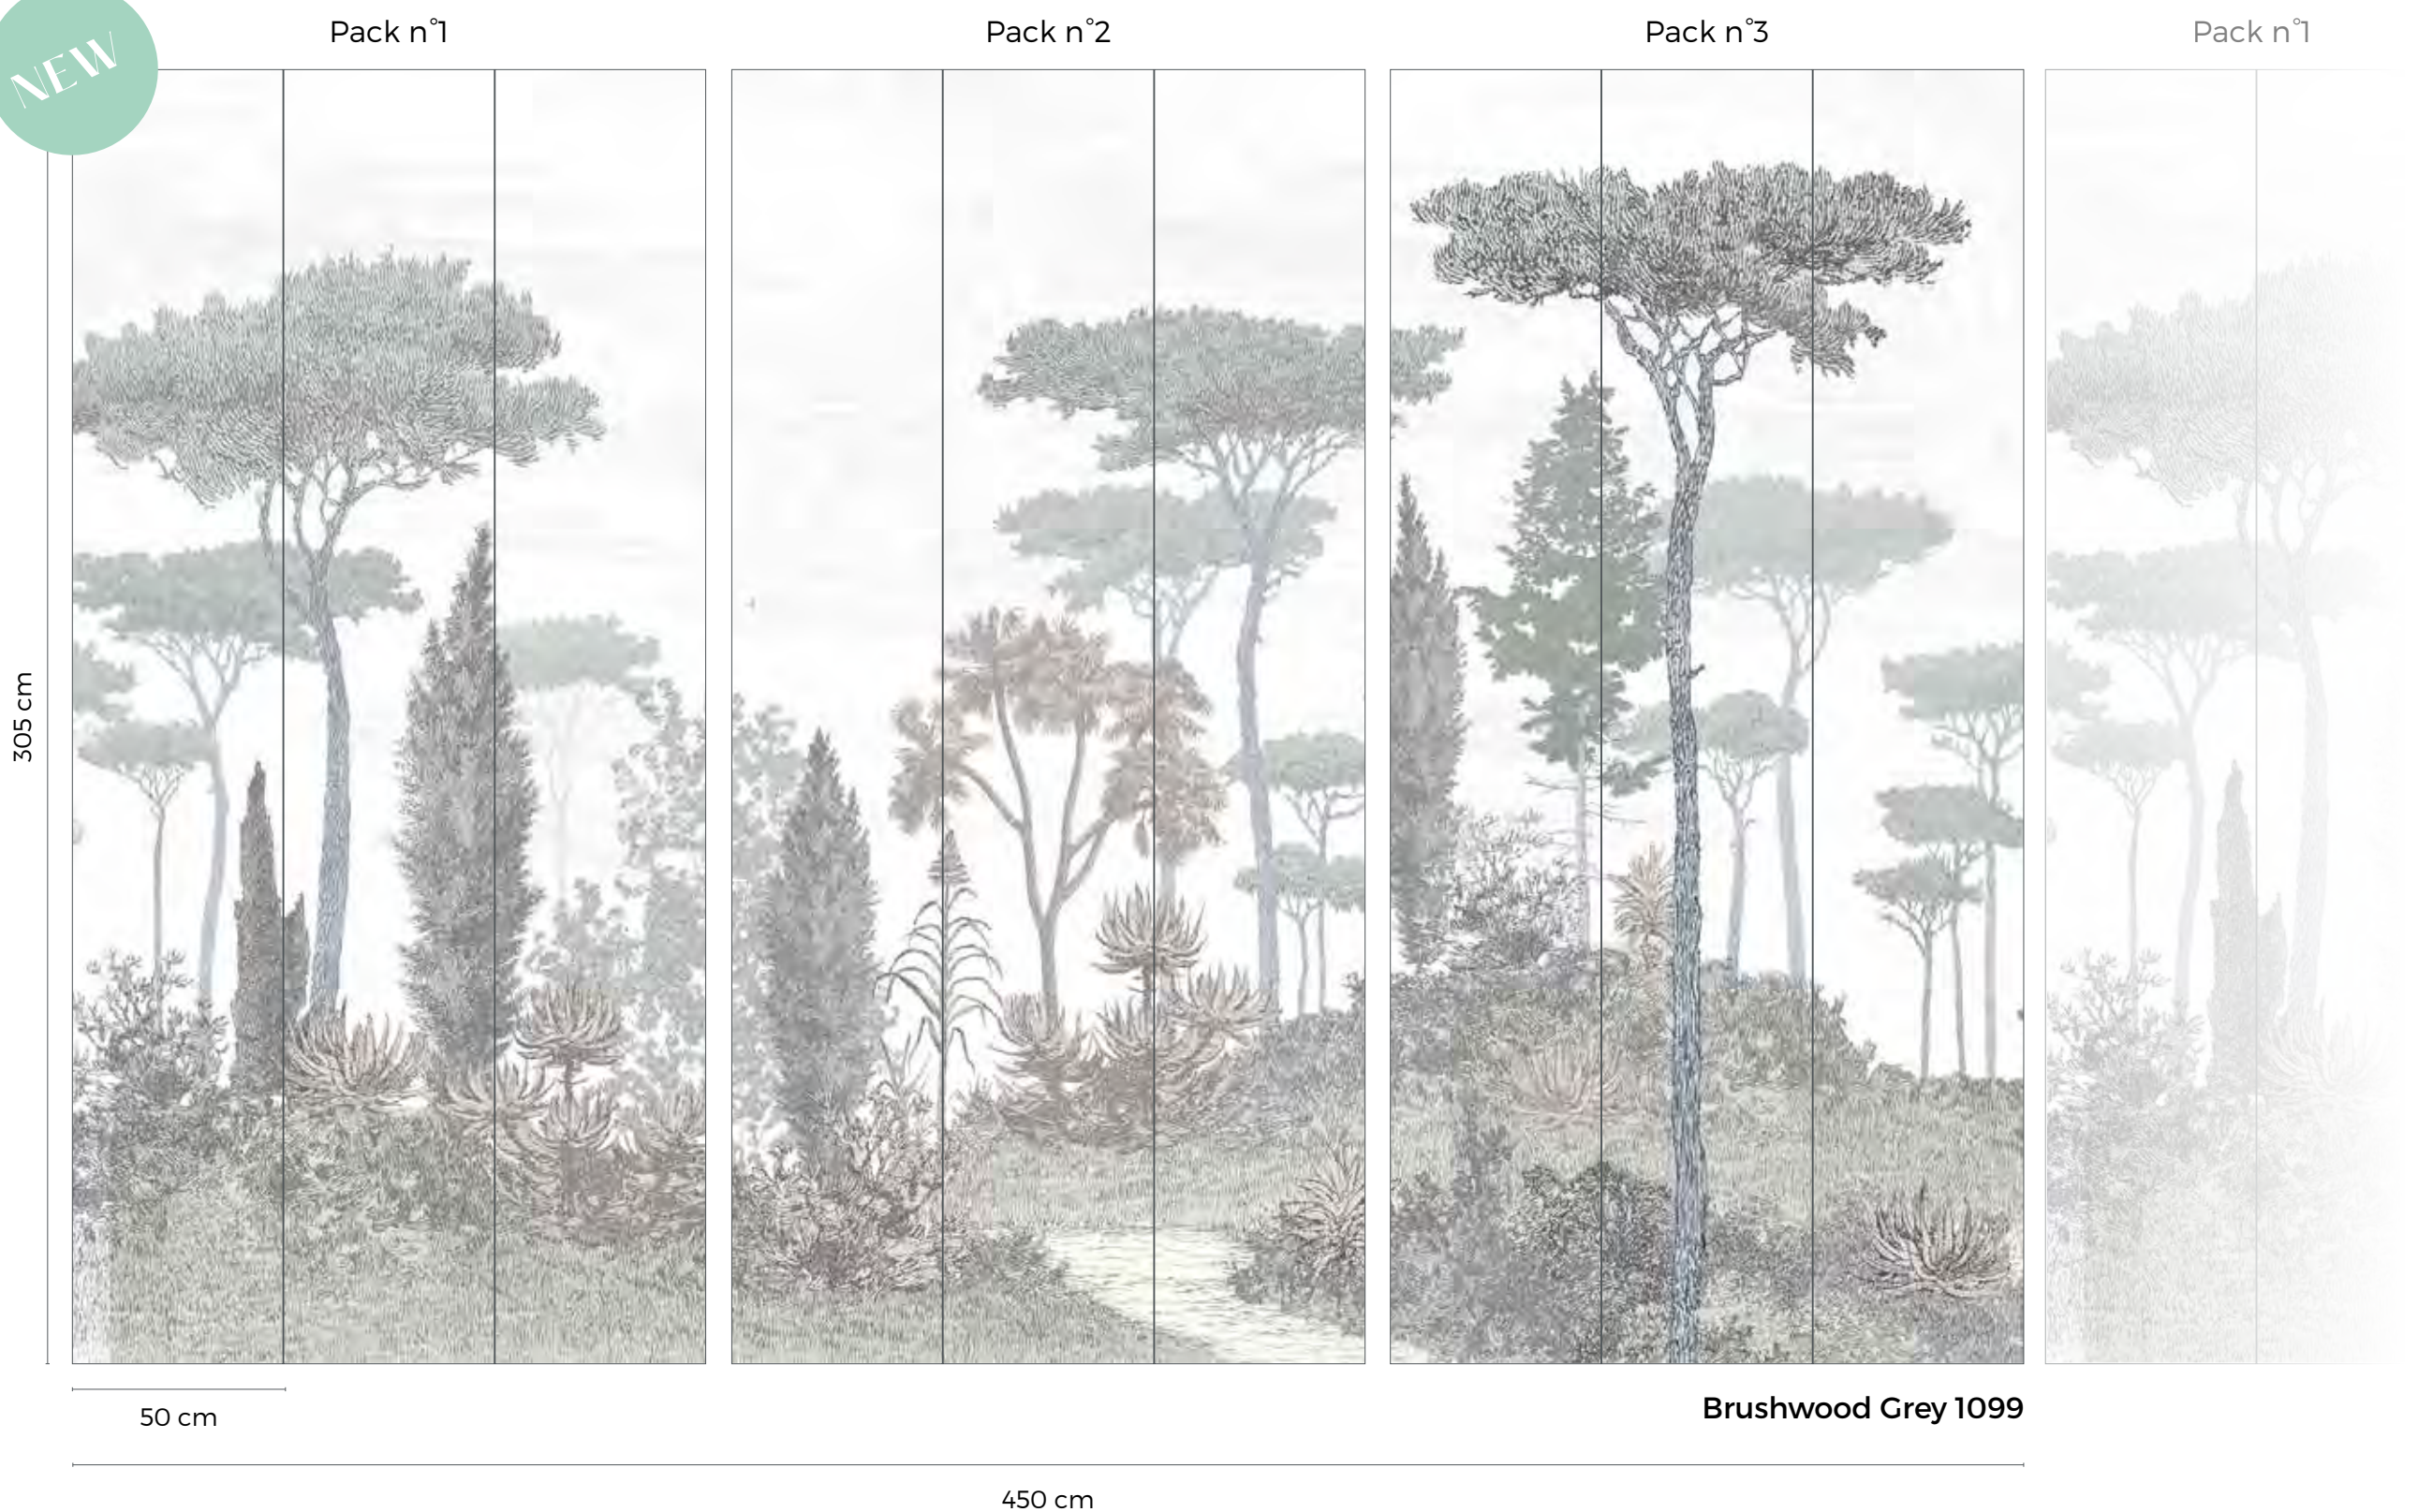

PINÈDE

PACKS ORIGINS

NEW

FORMAT & RACCORD

Décor composé de 3 packs : L 450 x H 305 cm
Chaque pack peut être vendu individuellement

Raccord : les packs n°1 et n°3 se raccordent à l'infini (attention à respecter des bords identiques).

CARACTÉRISTIQUES

Papier peint intissé lavable : WallDecor MAT 155g
Fabriqué en France

SIZE & REPEAT

Complete wallpanel of 3 packs : W 450 x H 305 cm
Available for sale individually

Repeat: Packs n°1 and n°3 can be connected endlessly (be careful to respect identical bords).

CARACTÉRISTIQUES

Matt washable non-woven wallpaper 155g
Made in France