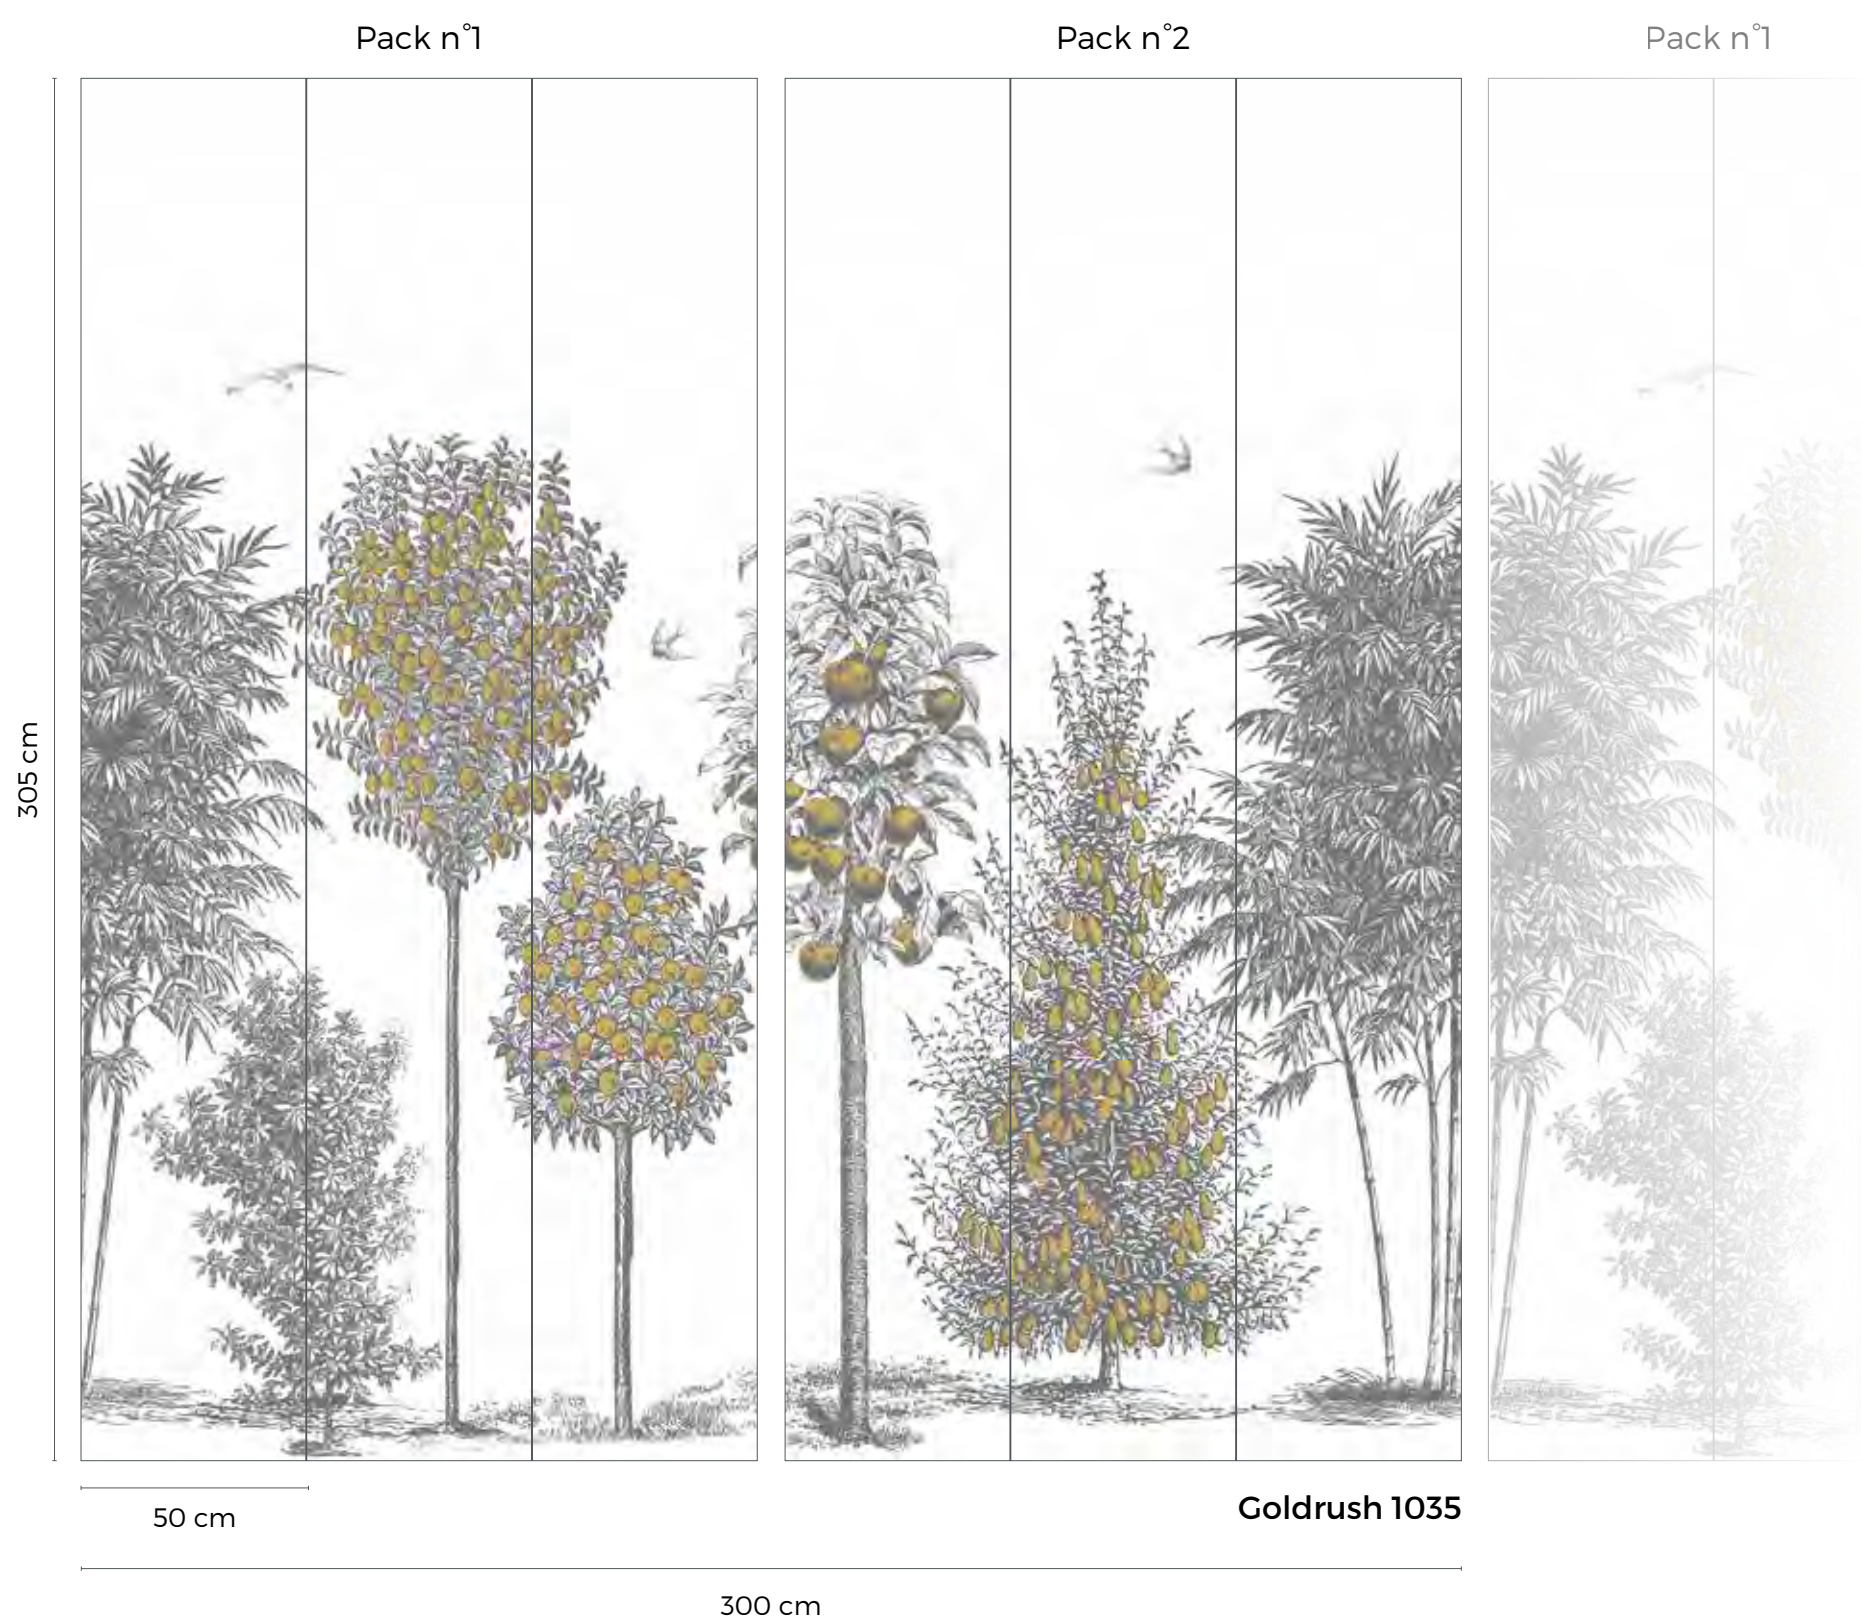

FRUITIERS

PACKS ORIGINS

FORMAT & RACCORD

Décor raccordable de 2 packs : L 300 x H 305 cm

Chaque pack peut être vendu individuellement

Raccord : les packs n°1 et n°2 se raccordent à l'infini
(attention à respecter des bords identiques).

SIZE & REPEAT

Connecting wallpanel of 2 packs : W 300 x H 305 cm

Available for sale individually

Repeat: Packs n°1 and n°2 can be connected endlessly
(be careful to respect identical bords).

CARACTÉRISTIQUES

Papier peint intissé lavable : WallDecor MAT 155g

Fabriqué en France

CARACTÉRISTIQUES

Matt washable non-woven wallpaper 155g

Made in France