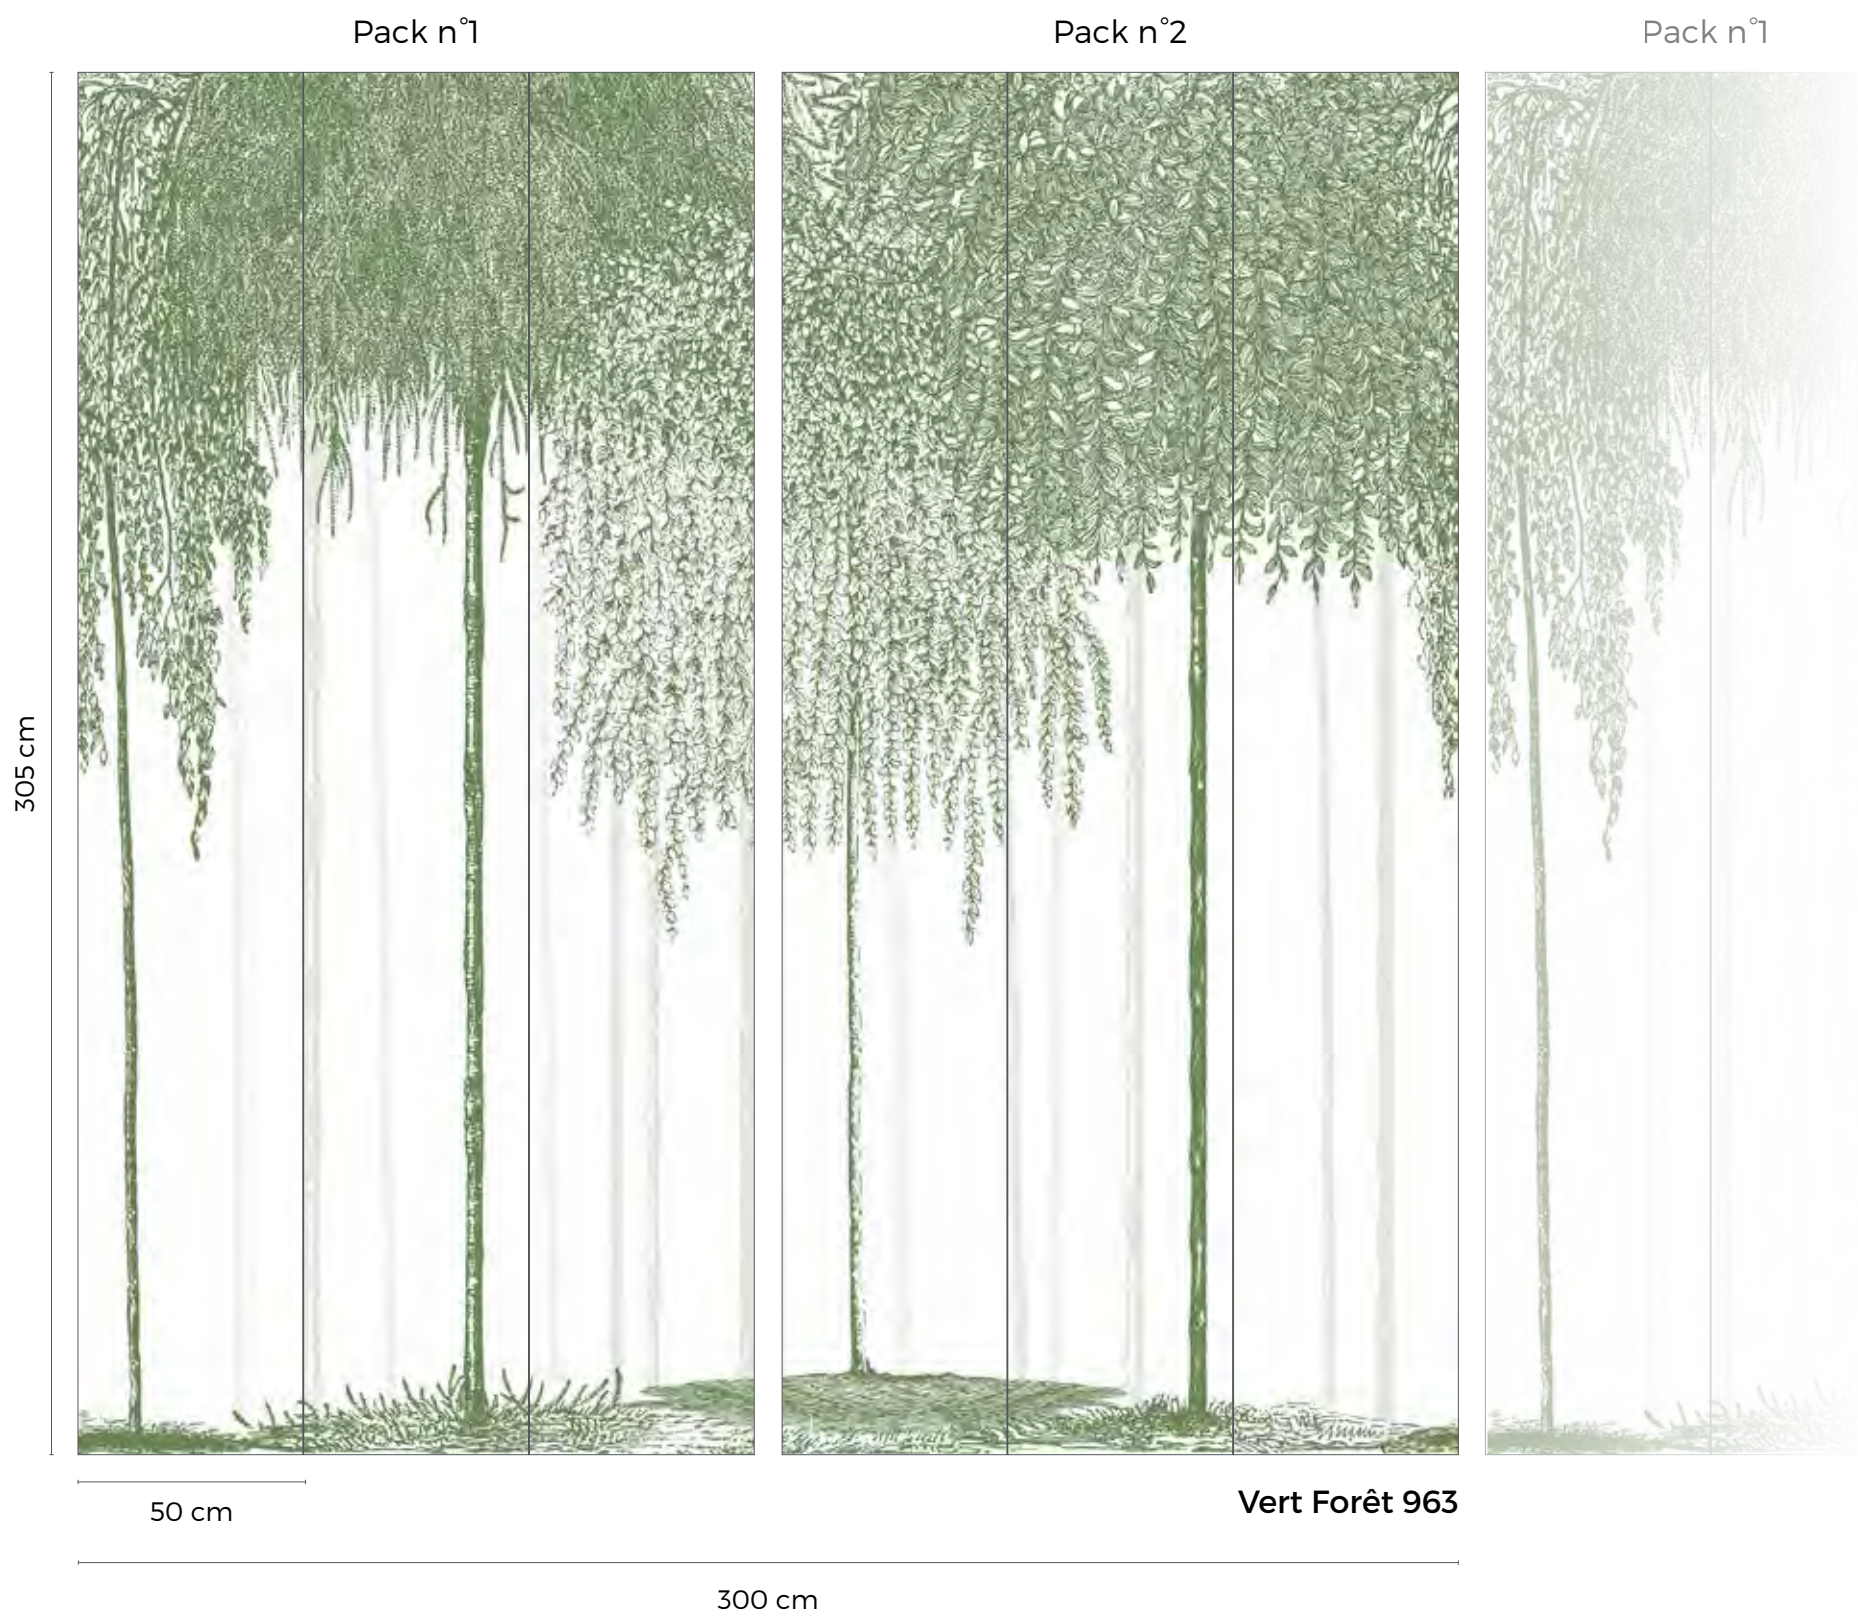

WOODS

PACKS ORIGINS

FORMAT & RACCORD

Décor raccordable de 2 packs : L 300 x H 305 cm

Chaque pack peut être vendu individuellement

Raccord : les packs n°1 et n°2 se raccordent à l'infini
(attention à respecter des bords identiques).

SIZE & REPEAT

Connecting wallpanel of 2 packs : W 300 x H 305 cm

Available for sale individually

Repeat: Packs n°1 and n°2 can be connected endlessly
(be careful to respect identical bords).

CARACTÉRISTIQUES

Papier peint intissé lavable : WallDecor MAT 155g

Fabriqué en France

CARACTÉRISTIQUES

Matt washable non-woven wallpaper 155g

Made in France