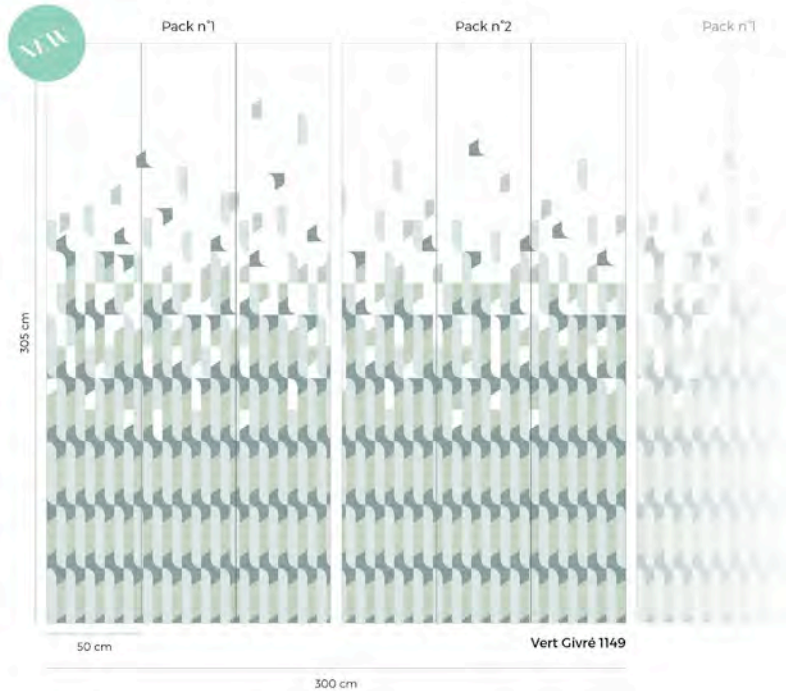

Fabriqué en France

CARACTÉRISTIQUES

Matt washable non-woven wallpaper 155g

Made in France

ALMA

PACKS ORIGINS

FORMAT & RACCORD

Décor raccordable de 2 packs : L 300 x H 305 cm